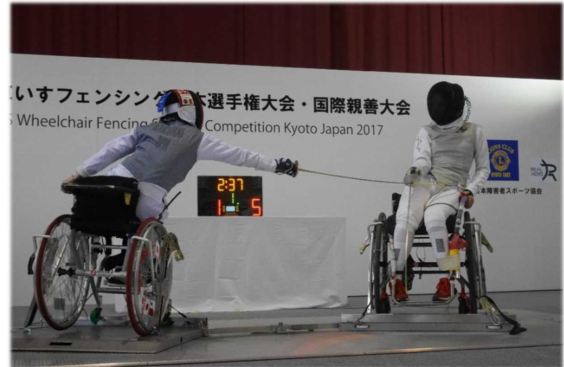

※競技日程は、今後の調整で変更となる可能性があります。

シッティングバレーボール

シッティングバレーボールチャレンジマッチ 2019

◆チケット価格(円)

	A席	B席	車いすユーザー
予選(男女)	2,000	1,400	1,400
7-8・5-6 決定戦(男女)／準決勝(男女)	2,800	2,000	2,000
決勝(女子)	3,200	2,400	2,400
3位決定戦(男女)／決勝(男子)	3,600	2,800	2,800

A席 自由席

B席 自由席

【会場】幕張メッセBホール

◆競技スケジュール

🏆 **車いすフェンシングの第1次抽選の申込傾向**  
 ・予選等のセッション、メダルセッションとも比較的申込が多くありました。👍👍

	8/26(水)	27(木)	28(金)	29(土)	30(日)
セッション	【①サーブル個人(男女)】 9:00~14:00 予選プール 決勝トーナメント 準々決勝	【①エペ個人(男女)】 9:00~15:40 予選プール 決勝トーナメント 準々決勝	【①エペ団体(男女)】 8:30~16:00 予選/準決勝	【①フルーレ個人(男女)】 9:00~15:00 予選プール 決勝トーナメント 準々決勝	【①フルーレ団体(男女)】 8:30~16:00 予選/準決勝
	【②サーブル個人(男女)】 15:30~20:00 準決勝/3位決定戦/ 決勝	【②エペ個人(男女)】 17:00~21:30 準決勝/3位決定戦/ 決勝	【②エペ団体(男女)】 17:30~21:00 3位決定戦/決勝	【②フルーレ個人(男女)】 16:30~21:00 準決勝/3位決定戦/ 決勝	【②フルーレ団体(男女)】 17:30~21:00 3位決定戦/決勝

※競技日程は、今後の調整で変更となる可能性があります。

◆チケット価格(円)

	A席	B席	車いすユーザー
【各日①】 予選(男女)	1,800	900	900
【各日②】 決勝(男女)	2,400	1,600	1,600

A席 自由席  
 B席 自由席

2017年 車いすフェンシング日本選手権大会・国際親善大会

車いすフェンシング

【会場】幕張メッセBホール

◆競技スケジュール