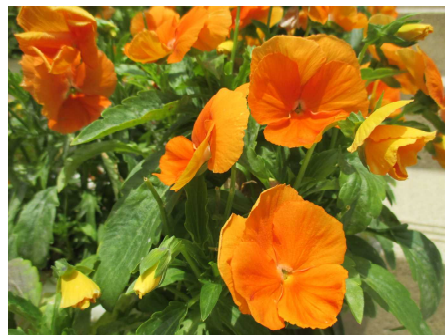

かいだん おお かざ 階段に多く飾っているパンジーの第1位が決まりました。おおたかのもりしょうがっこうのせんせいがかききいていたら、ちゅうがっこうのせんせいなんにんが、どの色のパンジーが好きかこたえてくれました。しょうがっこうとちゅうがっこうをあわせて、ベスト3をスリーはっぴょうを発表します。

みなさんの好きなパンジーは、第何位だったかな。（下にのっています）

1位

2位

3位

4位

5位

6位