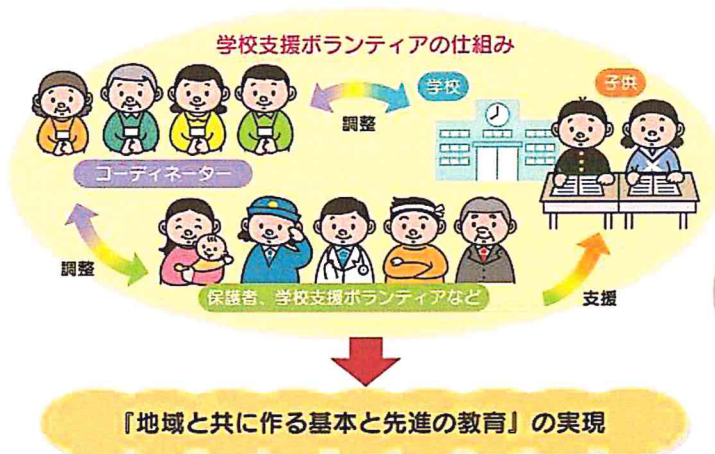

『おおたかの森中学校区地域学校協働本部』 がスタートします！

地域学校協働本部とは

文部科学省と県教育委員会、市教育委員会で進めている事業です。地域住民及び保護者の皆様に、ボランティアとして小中学校の教育活動を支援していただくとともに、地域のつながり・絆を強化し、地域全体で教育に取り組むことを目的とします。

今年度より、おおたかの森中学校区（小山小学校・おおたかの森小学校・おおたかの森中学校）において、地域学校協働本部が立ち上がりました。おおたかの森中学校で活動しています。

☆コーディネーター☆

木村 和巳
水沼 陽子
高安 尚子

学校支援ボランティア募集

小山小学校・おおたかの森小学校・おおたかの森中学校のボランティアを募集します。

- ①学校支援…各教科授業の補助、職業体験学習の事前準備 など
- ②環境整備…花壇の整備、窓拭き、ゴーヤの栽培活動 など

☞ ボランティア登録の流れ ☞

☆ボランティアの活動はすべて無償ボランティアとなり、市のボランティア保険に加入します。（登録完了で保険加入となります。）